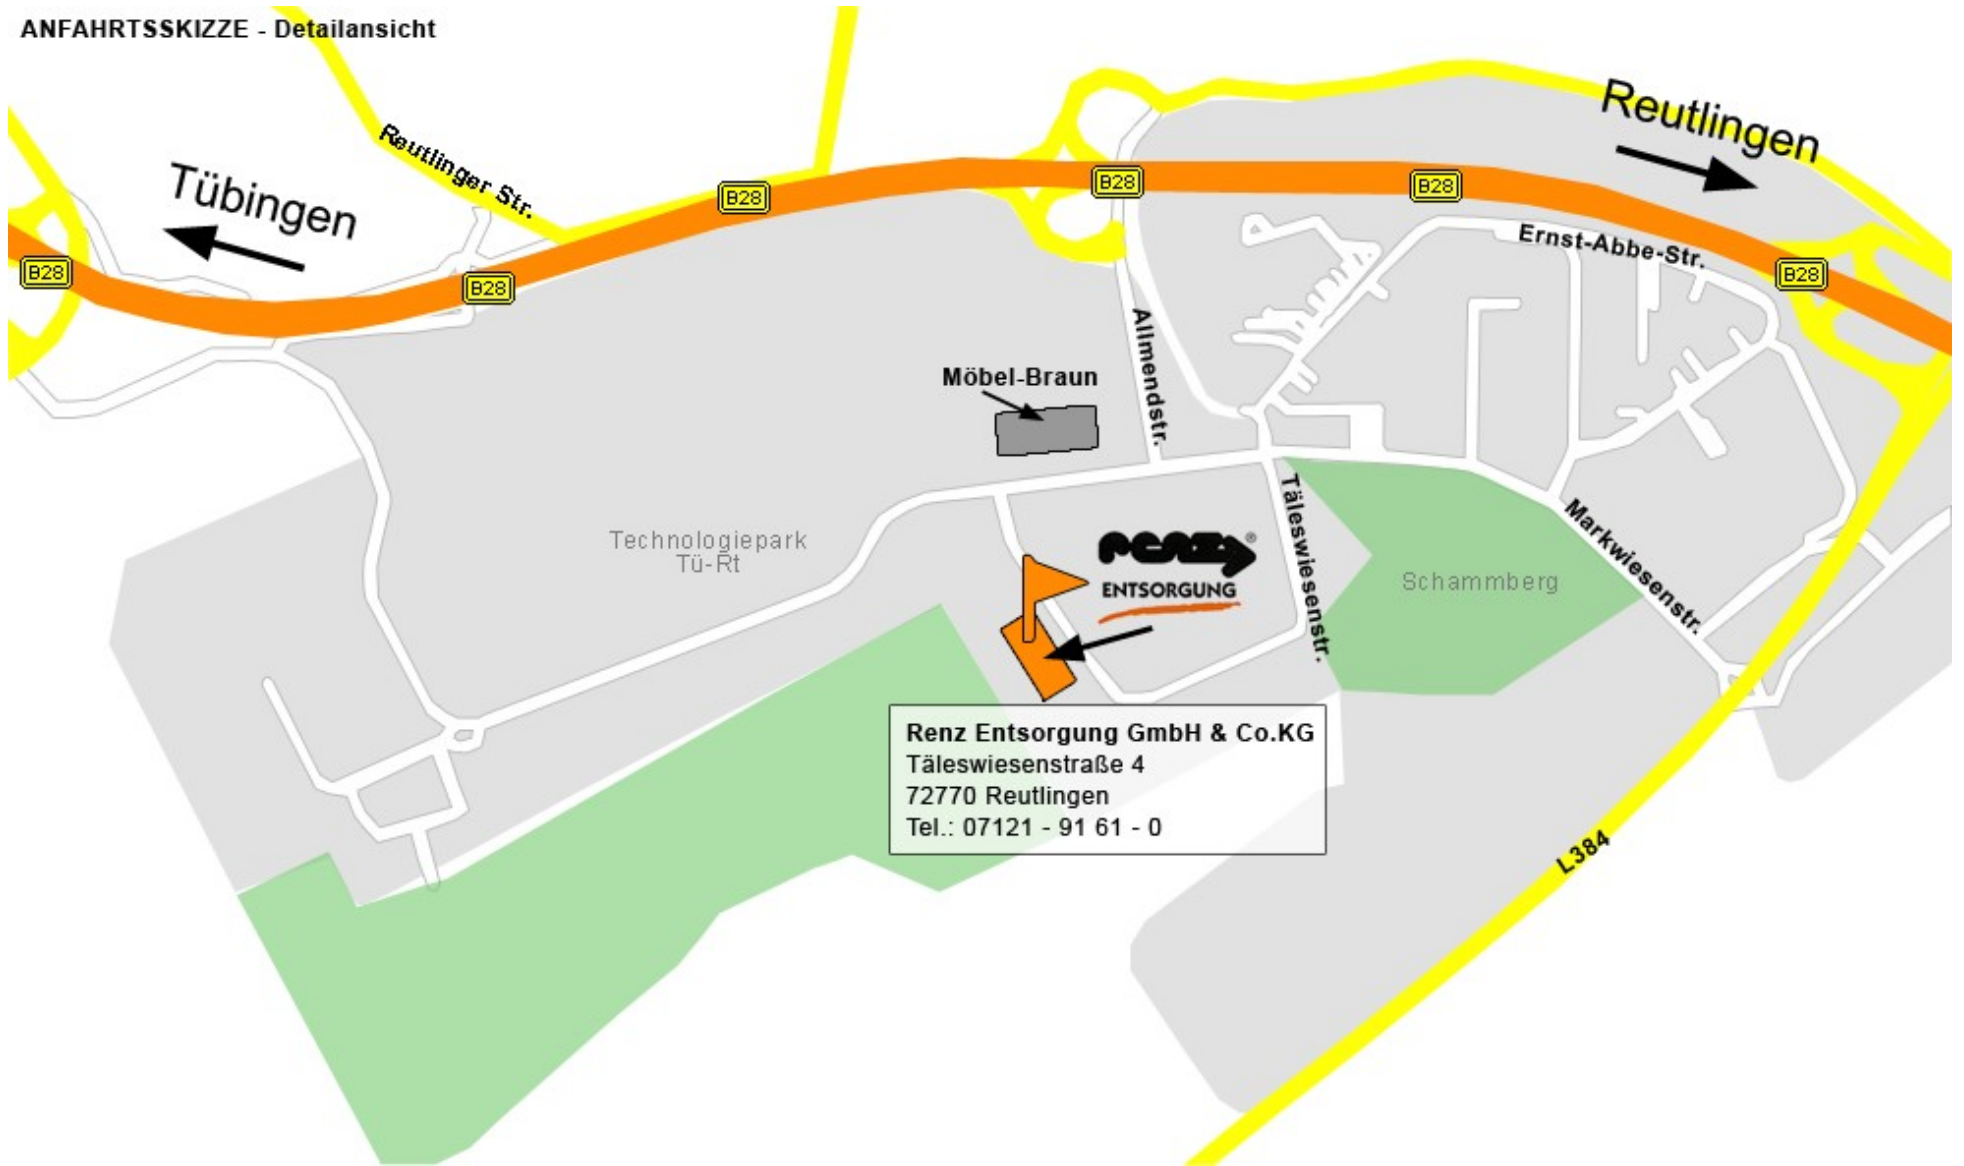

ANFAHRTSBESCHREIBUNG

Renz Entsorgung GmbH & Co. KG, Täleswiesentraße 4, 727770 Reutlingen

ANFAHRTSSKIZZE - Übersicht

ANFAHRTSSKIZZE - Detailansicht

Anfahrt über B28:

Abfahrt in Richtung Industriegebiet Mark West. Rechts halten in Richtung Möbel-Braun. An der Ampelanlage rechts. Nach ca. 250m links in die Täleswiesenstraße. Nach ca. 300m finden Sie auf der rechten Seite das Firmengelände der Fa. Renz Entsorgung.

Aus Richtung Ohmenhausen:

Richtung Reutlingen B28, Abfahrt Industriegebiet Mark West. Nächste Straßenabzweigung links halten (L384 unterqueren). Straßenverlauf folgen bis zur 2. Ampelanlage. Rechts abbiegen in Richtung Industriegebiet. Dem Verlauf der Markwiesenstraße folgen. Ca. 250m nach Möbel-Braun links abbiegen in die Täleswiesenstraße. Nach ca. 300m finden Sie auf der rechten Straßenseite das Firmengelände der Fa. Renz-Entsorgung.

WICHTIGE INFORMATIONEN FÜR BENUTZER VON NAVI-SYSTEMEN

Sollten Sie mittels GPS-Navigation zu uns fahren, können Sie die Täleswiesenstraße nur über die Gemeinde Kusterdingen (72127 Kusterdingen) finden.