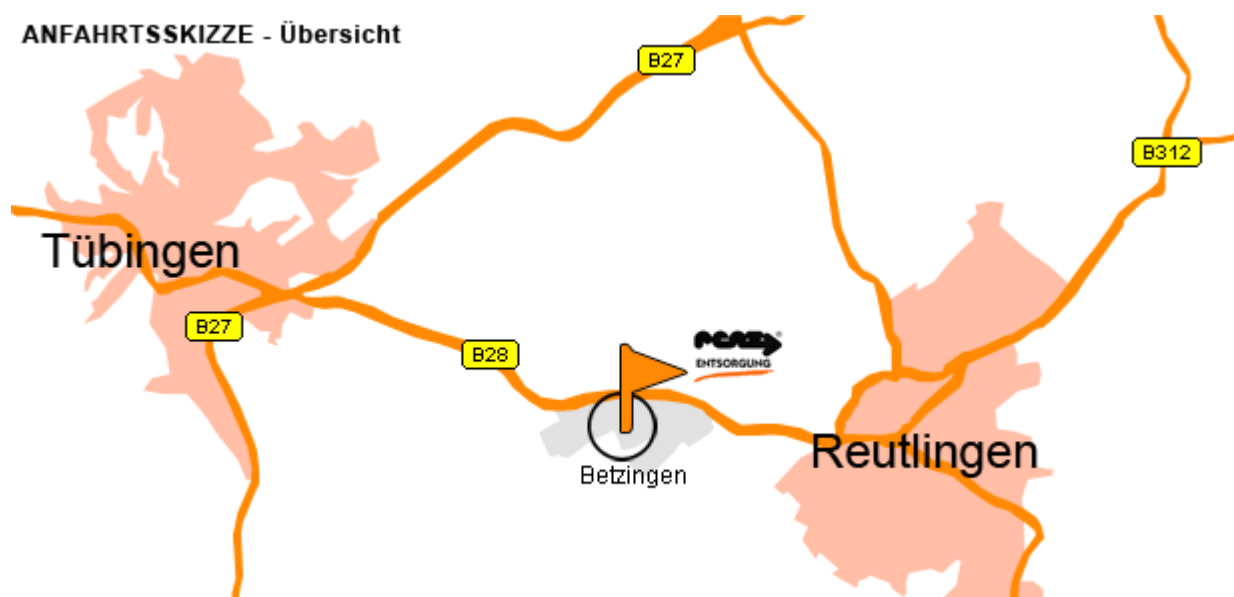

ANFAHRTSBESCHREIBUNG

Renz Entsorgung GmbH & Co. KG, Täleswiesentraße 4, 727770 Reutlingen

ANFAHRTSSKIZZE - Übersicht

ANFAHRTSSKIZZE - Detailansicht

Anfahrt über B28:

Abfahrt in Richtung Industriegebiet Mark West. Rechts halten in Richtung Möbel-Braun. An der Ampelanlage rechts. Nach ca. 250m links in die Täleswiesenstraße. Nach ca. 300m finden Sie auf der rechten Seite das Firmengelände der Fa. Renz Entsorgung.

Aus Richtung Ohmenhausen:

Richtung Reutlingen B28, Abfahrt Industriegebiet Mark West. Nächste Straßenabzweigung links halten (L384 unterqueren). Straßenverlauf folgen bis zur 2. Ampelanlage. Rechts abbiegen in Richtung Industriegebiet. Dem Verlauf der Markwiesenstraße folgen. Ca. 250m nach Möbel-Braun links abbiegen in die Täleswiesenstraße. Nach ca. 300m finden Sie auf der rechten Straßenseite das Firmengelände der Fa. Renz-Entsorgung.

WICHTIGE INFORMATIONEN FÜR BENUTZER VON NAVI-SYSTEMEN

Sollten Sie mittels GPS-Navigation zu uns fahren, können Sie die Täleswiesenstraße nur über die Gemeinde Kusterdingen (72127 Kusterdingen) finden.